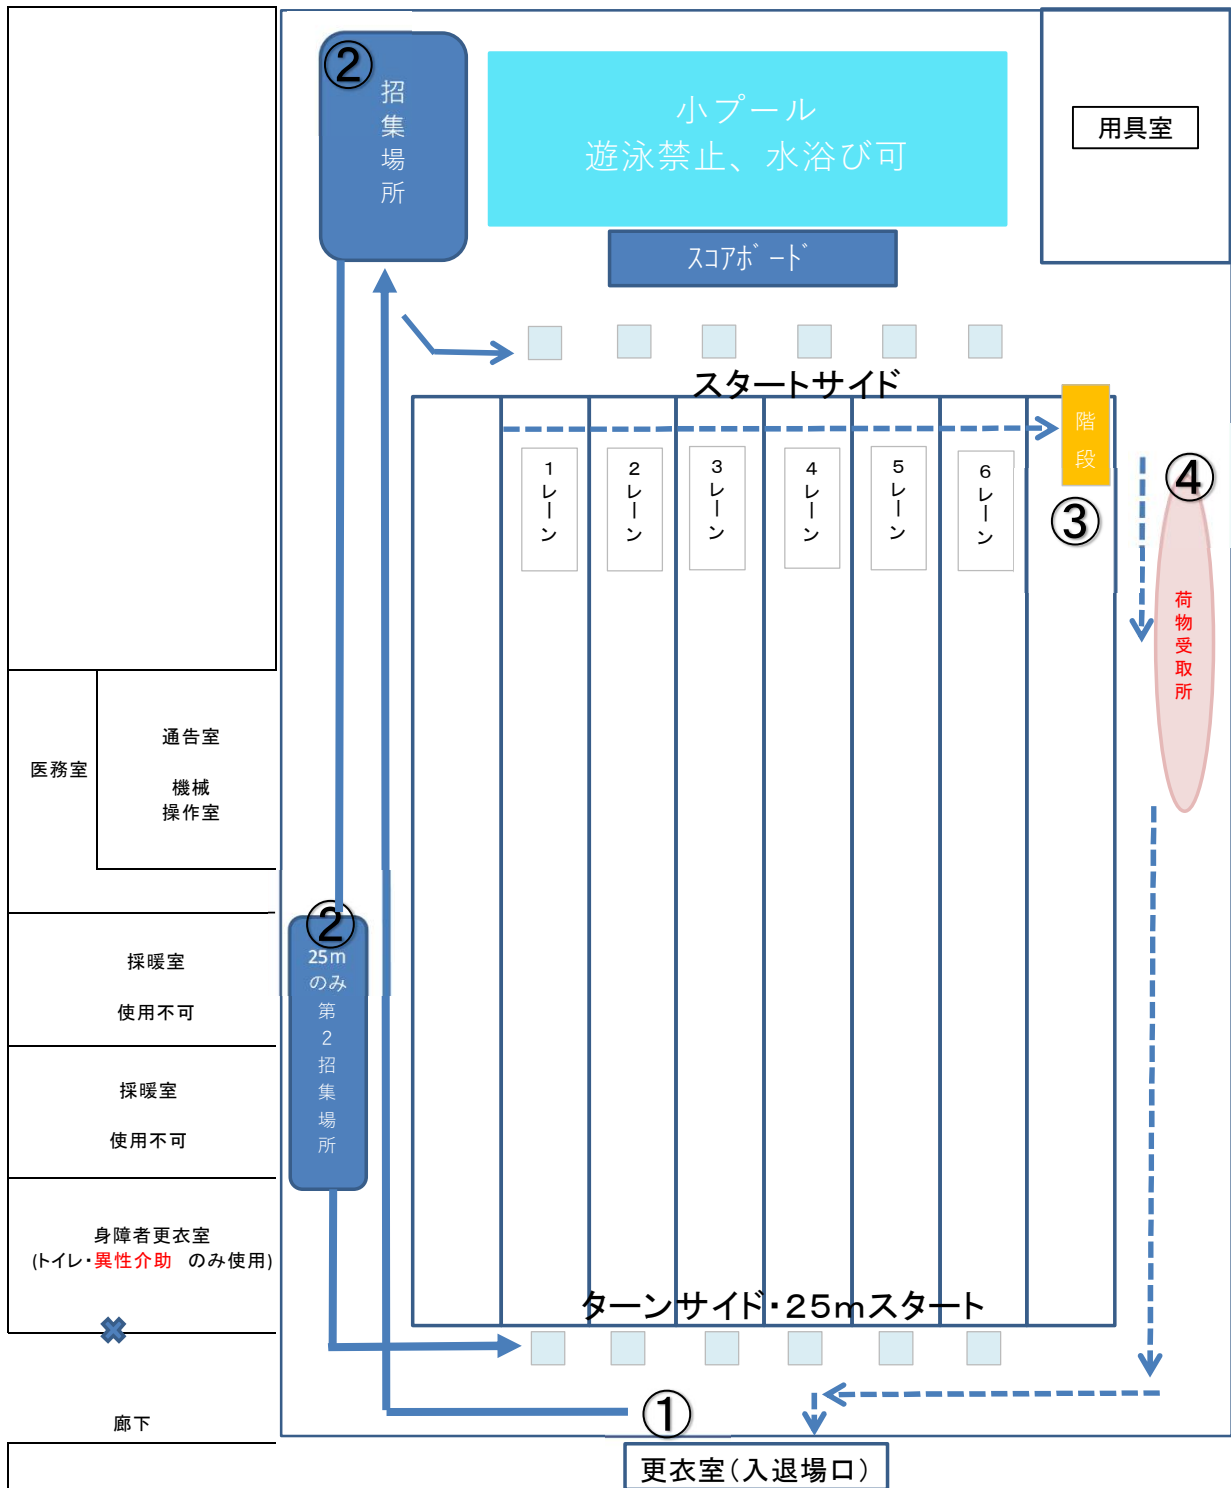

会場内のながれ

◆流れ

- ①更衣室から第1招集所(小プール横)へ。
- ②招集所にて、点呼を受けて待機。2レース前(25mは3レース前)までにお越しください。
- ③ゴールしたらそのまま待機し、審判長の合図(ピッピッ・2回短笛)で6レーン側から横退水
横退水中に、次組の選手紹介を行う場合がありますが、退水に時間がかかる人は慌てずに安全第一で移動してください。
リレーについては、第1泳者～第3泳者は自レーンから速やかに退水してください。(S/SB1～5は除く)
水中で待機する者は、競技終了まで他チームのレーンを経由して横退水はできません。
- ④荷物受取り、呼吸が落ち着いたら、速やかに更衣室へ退場してください。
- ⑤記録証は、1人ずつ封筒に入れて準備しますので、自身の種目が全て終わり次第、受付付近でお受け取りください。リレーの記録証はありません。

受付

小プール

--	--	--	--	--	--	--	--