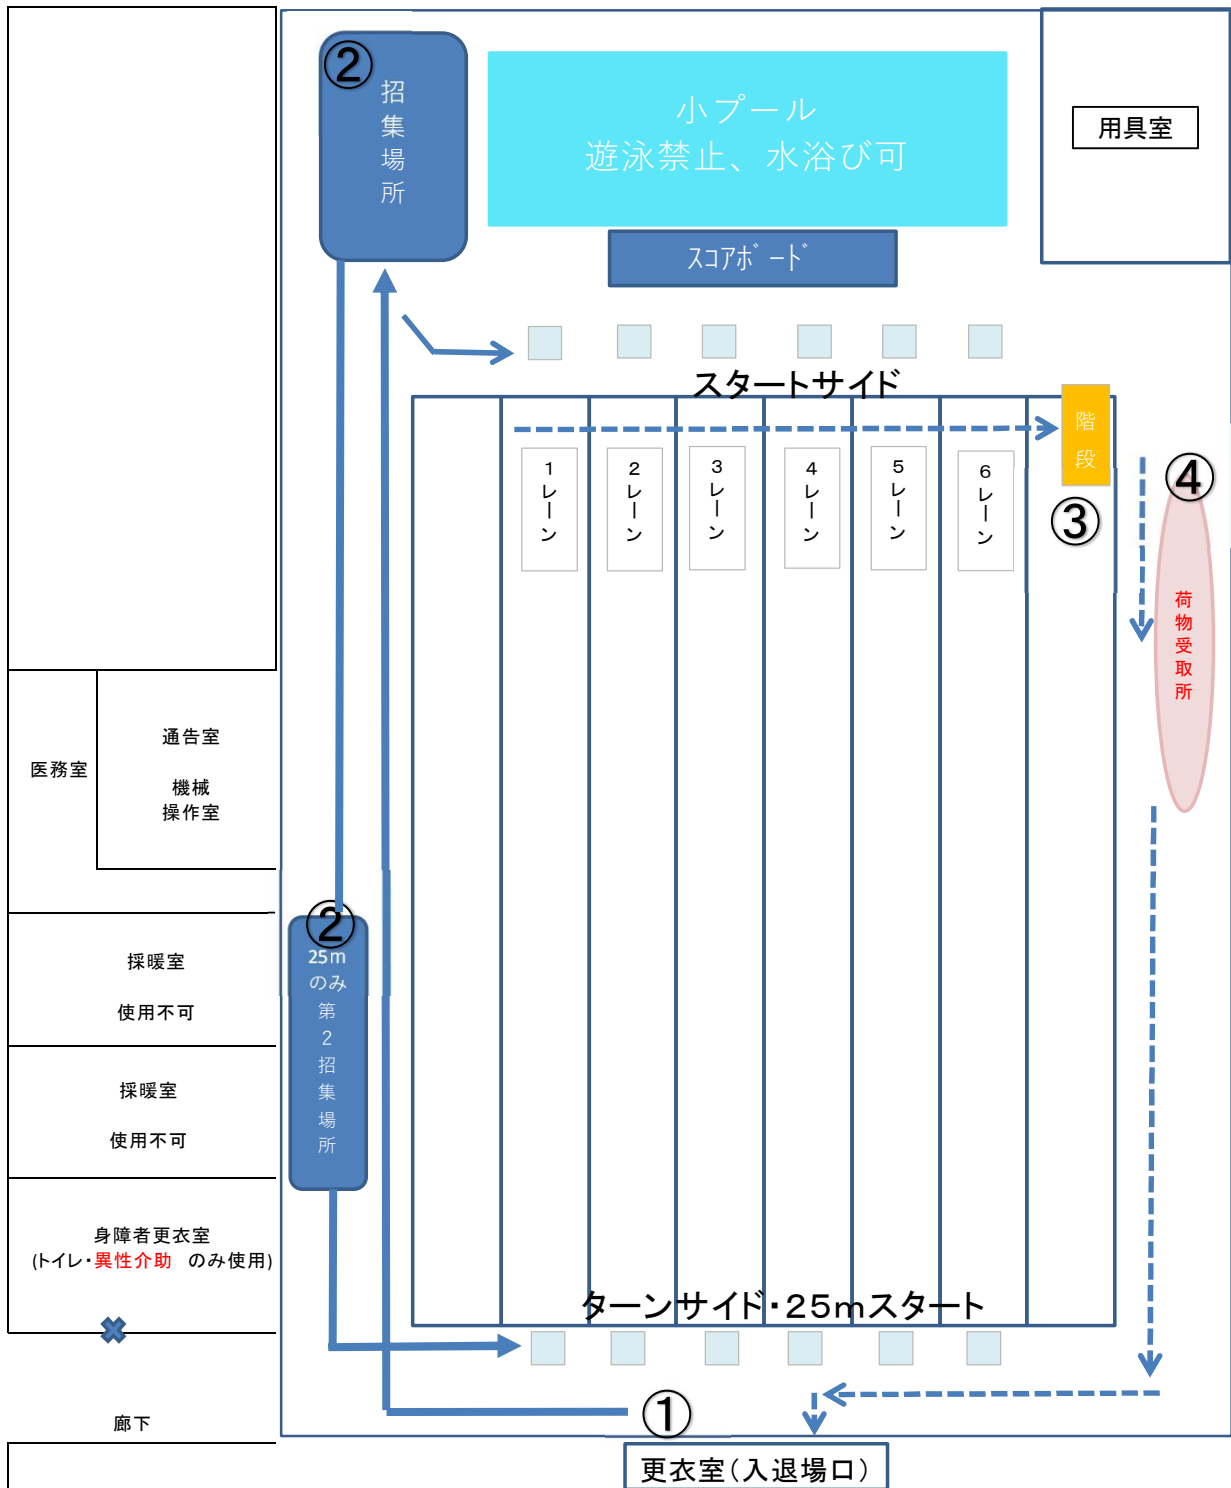

会場内のながれ

◆流れ

- ① 更衣室から第1招集所(小プール横)へ。
- ② 招集所にて、点呼を受けて待機。2レース前で行います。
- ③ ゴールしたらそのまま待機し、審判長の合図(ピッピッ・2回短笛)で6レーン側から横退水
横退水中に、次組の選手紹介を行います。退水に時間がかかる人は慌てずに安全第一で移動してください。
リレーは自レーンから退水可。水中で待機する者は、競技終了まで他チームのレーンを経由して横退水はできません。
- ④ 荷物受取り、呼吸が落ち着いたらマスク着用し、速やかに更衣室へ
- ⑤ 記録証は、1人ずつ封筒に入れて準備しますので、自身の種目が全て終わり次第、受付付近でお受け取りください。リレーの記録証はありません。

受付